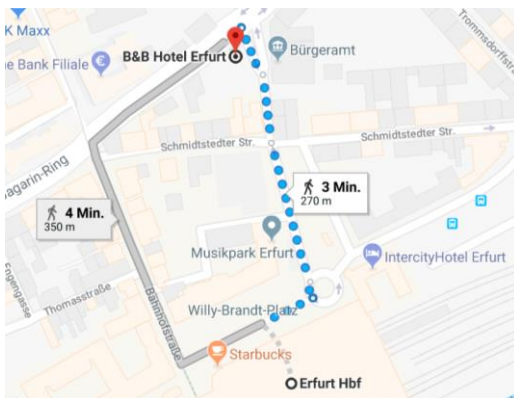

Donnerstag, 20.09.2018

Anreise und Teilnahme am Festival der Zivilgesellschaft der Robert Bosch Stiftung

Ort:

Zughafen Musik & Event GmbH, Zum Güterbahnhof 20, 99085 Erfurt

Programm

- 14:30 Uhr Check-in
- 15:00 Uhr Begrüßung und Kennenlernen, Moderation: Shelly Kupferberg, kulturradio rbb
- 15:30 Uhr Pecha Kucha
- 16:45 Uhr Frag-mich-alles Session
- 17:45 Uhr Sophie Passmann, Slam-Poetin
- 18:30 Uhr Make your own festival!
- 20:00 Uhr Party

Begleitprogramm

Foodtrucks, Kunst, Polaroid-Foto-Ecke, Bewegung am Tischkicker, Lagerfeuer

Organisatorisches:

Übernachtung im Hotel B&B Hotel Erfurt, Juri-Gagarin-Ring 106, 99084 Erfurt

E-Mail: erfurt@hotelbb.com Tel.: 0361 / 555950 [Webseite](#)

Hauptbahnhof-Hotel

Zughafen-Hotel

Freitag, 21.09.2018

Werkstatt #4 Neuland Wirkungswelten

Ort:

STZ – Stadtteilzentrum am Herrenberg, Stielstr. 3, 99099 Erfurt

Ablauf:

- 9.00 Uhr Einstieg
- 9:15 Uhr **Neuland Wirkungswelten**
- 9:30 Uhr In kleinen Gruppen werden Landkarten der Wirkungen für das eigene Projekt erstellt
- 11.15 Uhr Gemeinsame Auswertungsrunde
- 13.00 Uhr Mittagessen
- 14.00 Uhr **„Werkstätten des Guten Lebens“ Internationale Grüne Woche (IGW)**
Entwicklung von „Bauplänen“ und Aktionen zur Grünen Woche Januar 2019. Wir stellen zusammen, was wir anderen als Anleitung aus unseren Projekterfahrungen weitergeben können.
- 15.00 Uhr **Abschlussrunde** Gemeinsame Reflektion und Zukunftsprojektionen
- 16:00 Uhr Ende der Werkstatt