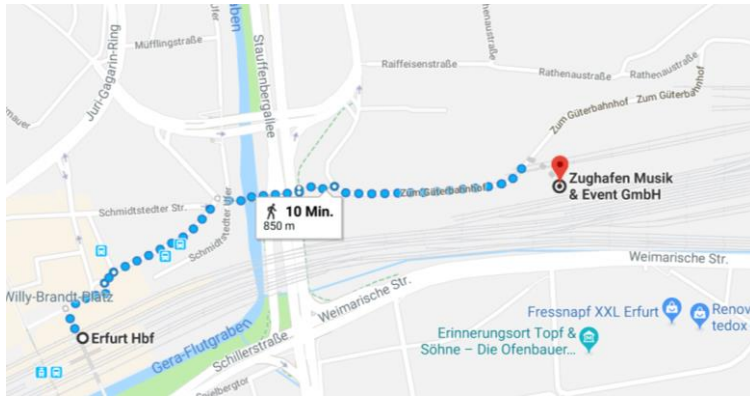

Donnerstag, 20.09.2018

Anreise und Teilnahme am Festival der Zivilgesellschaft der Robert Bosch Stiftung

Ort:

Zughafen Musik & Event GmbH, Zum Güterbahnhof 20, 99085 Erfurt

Programm

- 14:30 Uhr Check-in
- 15:00 Uhr Begrüßung und Kennenlernen, Moderation: Shelly Kupferberg, kulturradio rbb
- 15:30 Uhr Pecha Kucha
- 16:45 Uhr Frag-mich-alles Session
- 17:45 Uhr Sophie Passmann, Slam-Poetin
- 18:30 Uhr Make your own festival!
- 20:00 Uhr Party

Begleitprogramm

Foodtrucks, Kunst, Polaroid-Foto-Ecke, Bewegung am Tischkicker, Lagerfeuer

Organisatorisches:

Übernachtung im Hotel B&B Hotel Erfurt, Juri-Gagarin-Ring 106, 99084 Erfurt

E-Mail: erfurt@hotelbb.com Tel.: 0361 / 555950 [Webseite](#)

Hauptbahnhof-Hotel

Zughafen-Hotel

Freitag, 21.09.2018

Werkstatt #4 Neuland Wirkungswelten

Ort:

STZ – Stadtteilzentrum am Herrenberg, Stielstr. 3, 99099 Erfurt

Ablauf:

- 9.00 Uhr Einstieg
- 9:15 Uhr **Neuland Wirkungswelten**
- 9:30 Uhr In kleinen Gruppen werden Landkarten der Wirkungen für das eigene Projekt erstellt
- 11.15 Uhr Gemeinsame Auswertungsrunde
- 13.00 Uhr Mittagessen
- 14.00 Uhr **„Werkstätten des Guten Lebens“ Internationale Grüne Woche (IGW)**
Entwicklung von „Bauplänen“ und Aktionen zur Grünen Woche Januar 2019. Wir stellen zusammen, was wir anderen als Anleitung aus unseren Projekterfahrungen weitergeben können.
- 15.00 Uhr **Abschlussrunde** Gemeinsame Reflektion und Zukunftsprojektionen
- 16:00 Uhr Ende der Werkstatt