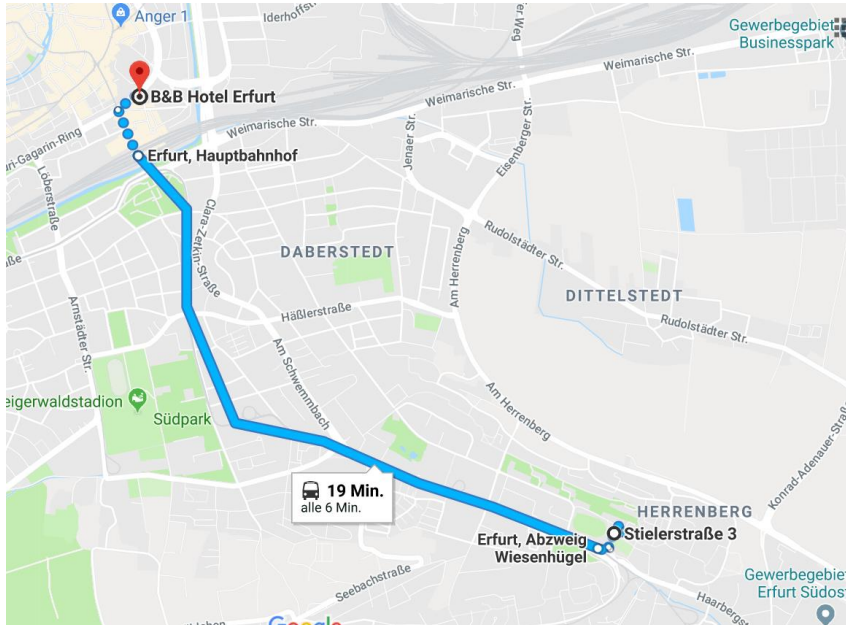

Donnerstag, 20.09.2018

Anreise und Teilnahme am Festival der Zivilgesellschaft der Robert Bosch Stiftung

Ort:

Zughafen Musik & Event GmbH, Zum Güterbahnhof 20, 99085 Erfurt

Programm

- 14:30 Uhr Check-in
- 15:00 Uhr Begrüßung und Kennenlernen, Moderation: Shelly Kupferberg, kulturradio rbb
- 15:30 Uhr Pecha Kucha
- 16:45 Uhr Frag-mich-alles Session
- 17:45 Uhr Sophie Passmann, Slam-Poetin
- 18:30 Uhr Make your own festival!
- 20:00 Uhr Party

Hauptbahnhof-Hotel

Zughafen-Hotel

Freitag, 21.09.2018

Werkstatt #4 Neuland Wirkungswelten

Ort:

STZ – Stadtteilzentrum am Herrenberg, Stielstr. 3, 99099 Erfurt

Ablauf:

- 9.00 Uhr Einstieg
- 9:15 Uhr **Neuland Wirkungswelten**
- 9:30 Uhr In kleinen Gruppen werden Landkarten der Wirkungen für das eigene Projekt erstellt
- 11.15 Uhr Gemeinsame Auswertungsrunde
- 13.00 Uhr Mittagessen
- 14.00 Uhr **„Werkstätten des Guten Lebens“ Internationale Grüne Woche (IGW)**
Entwicklung von „Bauplänen“ und Aktionen zur Grünen Woche Januar 2019. Wir stellen zusammen, was wir anderen als Anleitung aus unseren Projekterfahrungen weitergeben können.
- 15.00 Uhr **Abschlussrunde** Gemeinsame Reflektion und Zukunftsprojektionen
- 16:00 Uhr Ende der Werkstatt