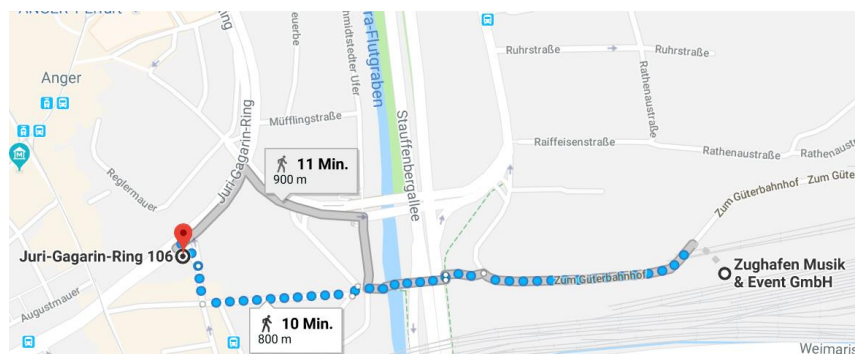

Donnerstag, 20.09.2018

Anreise und Teilnahme am Festival der Zivilgesellschaft der Robert Bosch Stiftung

Ort:

Zughafen Musik & Event GmbH, Zum Güterbahnhof 20, 99085 Erfurt

Programm

- 14:30 Uhr Check-in
- 15:00 Uhr Begrüßung und Kennenlernen, Moderation: Shelly Kupferberg, kulturradio rbb
- 15:30 Uhr Pecha Kucha
- 16:45 Uhr Frag-mich-alles Session
- 17:45 Uhr Sophie Passmann, Slam-Poetin
- 18:30 Uhr Make your own festival!
- 20:00 Uhr Party

Begleitprogramm

Foodtrucks, Kunst, Polaroid-Foto-Ecke, Bewegung am Tischkicker, Lagerfeuer

Organisatorisches:

Übernachtung im Hotel B&B Hotel Erfurt, Juri-Gagarin-Ring 106, 99084 Erfurt

E-Mail: erfurt@hotelbb.com Tel.: 0361 / 555950 [Webseite](#)

Hauptbahnhof-Hotel

Zughafen-Hotel

Freitag, 21.09.2018

Werkstatt #4 Neuland Wirkungswelten

Ort:

STZ – Stadtteilzentrum am Herrenberg, Stielstr. 3, 99099 Erfurt

Ablauf:

- 9.00 Uhr Einstieg
- 9:15 Uhr **Neuland Wirkungswelten**
- 9:30 Uhr In kleinen Gruppen werden Landkarten der Wirkungen für das eigene Projekt erstellt
- 11.15 Uhr Gemeinsame Auswertungsrunde
- 13.00 Uhr Mittagessen
- 14.00 Uhr **„Werkstätten des Guten Lebens“ Internationale Grüne Woche (IGW)**
Entwicklung von „Bauplänen“ und Aktionen zur Grünen Woche Januar 2019. Wir stellen zusammen, was wir anderen als Anleitung aus unseren Projekterfahrungen weitergeben können.
- 15.00 Uhr **Abschlussrunde** Gemeinsame Reflektion und Zukunftsprojektionen
- 16:00 Uhr Ende der Werkstatt